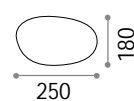

1,500 Kg / 0,0444 m~
E27 max 1 x 40W

161778 Weiß

151991

0,900 Kg / 0,0209 m~
E27 max 1 x 40W

161761 Weiß

151991

0,710 Kg / 0,0123 m~
G9 max 1 x 15W

161754 Weiß