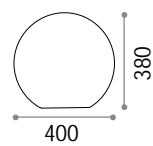

Lichtverteiler aus Opal-Plastikmaterial. Mit Stecker und Erdspeiß geliefert. Halterung der Pendelleuchte aus Aluminium.

4,500 Kg / 0,1460 m~
E27 max 1 x 60W

191614 ■ Weiß

151991

3,900 Kg / 0,0741 m~
E27 max 1 x 60W