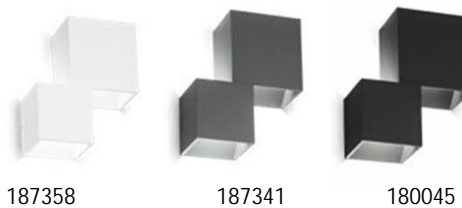

ideal lux

OUTDOOR Beleuchtung

Sole

Lichtverteiler aus Opal-Plastikmaterial. Halterung der Pendelleuchte aus Aluminium. Stromkabel in PVC.

2,970 Kg / 0,1327 m~
E27 max 1 x 60W

136011 ■ Weiß

151991

1,690 Kg / 0,0776 m~
E27 max 1 x 60W

136004 ■ Weiß

151991

1,360 Kg / 0,0338 m~
E27 max 1 x 60W

135991 ■ Weiß

151991

Luna

Gestell aus Aluminiumspritzguss,
gedreht und pulverlackbeschichtet.
Lichtverteiler aus Opal-
Plastikmaterial.

Leuchtmittel LED G9 3W 4000 K
inklusive in Artikel 213200.
Art.-Nr. 209036

1,470 Kg / 0,0120 m³
E27 max 1 x 42W

213194 Weiß

4000 K
1000 lm

151991

0,400 Kg / 0,0021 m³
G9 max 1 x 5W

213200 Weiß

4000 K
390 lm

209036

Rubik

Lichtkörper aus Aluminiumguss pulverlackiert. Die innere Struktur reflektiert den Lichtstrahl oben und unten. Anthrazitfarben, weiss oder schwarz lackiert verfügbar.

LED Lichtquelle LED 3000/4000 K, 25.000 St. Lebensdauer.