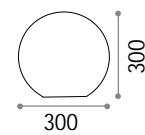

Sole

Lichtverteiler aus Opal-Plastikmaterial. Mit Stecker und Erdspeiß geliefert. Halterung der Pendelleuchte aus Aluminium.

4,500 Kg / 0,1460 m~
E27 max 1 x 60W

191614 ■ Weiß

151991

3,900 Kg / 0,0741 m~
E27 max 1 x 60W

191621 ■ Weiß

151991

2,700 Kg / 0,0322 m~
E27 max 1 x 60W

191638 ■ Weiß

151991