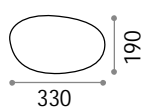

Sasso

Lichtverteiler aus Opal-Plastikmaterial. Mit Stecker und Erdspeiß geliefert.

1,500 Kg / 0,0444 m~
E27 max 1 x 40W

161778   Weiß

151991

0,900 Kg / 0,0209 m~
E27 max 1 x 40W

161761   Weiß

151991

0,710 Kg / 0,0123 m~
G9 max 1 x 15W

161754   Weiß

209036