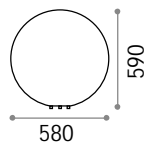

Doris

Lichtverteiler aus Plastikmaterial
 grau Melange, Granit-Effekt. Mit
 Stecker und Erdspeiß geliefert.

7,600 Kg / 0,5581 m~
 E27 max 1 x 60W

195506 Weiß

151991

4,050 Kg / 0,2306 m~
 E27 max 1 x 60W

195490 Weiß