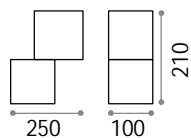

■ $\oplus$ IP44

2,000 Kg / 0,0091 m-
LED 14W / 1150 lm

■ $\oplus$ IP44

0,660 Kg / 0,0022 m-
LED 9W / 630/670 lm

■ $\oplus$ IP54

0,340 Kg / 0,0008 m-
LED 4W / 260/280 lm

■ Weiß 4000K	269313	■ Weiß 3000K	254326	■ Weiß 3000K
■ Anthrazit 4000K	149745	■ Weiß 4000K	269214	■ Weiß 4000K
■ Schwarz 4000K	247083	■ Anthrazit3000K	269184	■ Anthrazit 3000K
	149738	■ Anthrazit4000K	269207	■ Anthrazit 4000K
	269320	■ Schwarz 3000K		
	142302	■ Schwarz 4000K