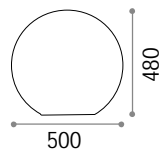

Sole

Lichtverteiler aus Opal-Plastikmaterial. Mit Stecker und Erdspeiß geliefert. Halterung der Pendelleuchte aus Aluminium.

4,500 Kg / 0,1460 m~
E27 max 1 x 60W

191614 ■ Weiß

151991