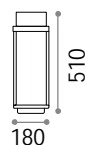

■ IP54

2,780 Kg / 0,0191 m-
LED 2W / 270 lm

250885 ■ Anthrazit