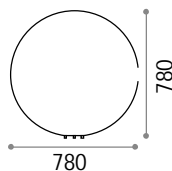

7,600 Kg / 0,5581 m~
E27 max 1 x 60W

195506   Weiß

151991