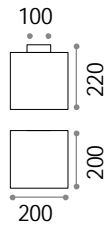

ideal lux

OUTDOOR Beleuchtung

Sole

Lichtverteiler aus Opal-Plastikmaterial. Halterung der Pendelleuchte aus Aluminium. Stromkabel in PVC.

2,970 Kg / 0,1327 m~
E27 max 1 x 60W

136011 ■ Weiß

151991

1,690 Kg / 0,0776 m~
E27 max 1 x 60W

136004 ■ Weiß

151991

1,360 Kg / 0,0338 m~
E27 max 1 x 60W

135991 ■ Weiß

151991

Luna

Gestell aus Aluminiumspritzguss,
gedreht und pulverlackbeschichtet.
Lichtverteiler aus Opal-
Plastikmaterial.

Leuchtmittel LED G9 3W 4000 K
inklusive in Artikel 213200.
Art.-Nr. 209036

1,470 Kg / 0,0120 m³
E27 max 1 x 42W

213194 Weiß

4000 K
1000 lm

151991

0,400 Kg / 0,0021 m³
G9 max 1 x 5W

213200 Weiß

4000 K
390 lm

209036