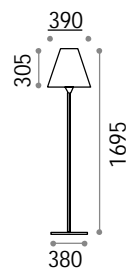

IP44

11,040 Kg / 0,1385 m-
E27 max 1 x 60W

180953 Weiß

4000 K
1000 lm

151991