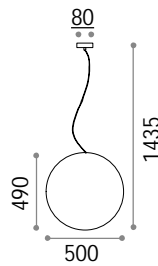

ideal lux

OUTDOOR Beleuchtung

Sole

Lichtverteiler aus Opal-Plastikmaterial. Halterung der Pendelleuchte aus Aluminium. Stromkabel in PVC.

2,970 Kg / 0,1327 m~
E27 max 1 x 60W

136011 ■ Weiß

151991

1,690 Kg / 0,0776 m~
E27 max 1 x 60W

136004 ■ Weiß

151991

1,360 Kg / 0,0338 m~
E27 max 1 x 60W

135991 ■ Weiß

151991

Luna

Gestell aus Aluminiumspritzguss,
gedreht und pulverlackbeschichtet.
Lichtverteiler aus Opal-
Plastikmaterial.

Leuchtmittel LED G9 3W 4000 K
inklusive in Artikel 213200.
Art.-Nr. 209036