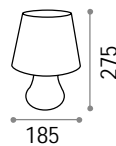

IP65

0,570 Kg / 0,0116 m~
LED 2,5W / 50 lm

138886 **Wei**