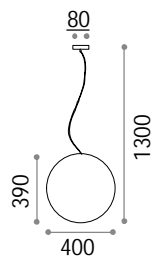

ideal lux

OUTDOOR Beleuchtung

Sole

Lichtverteiler aus Opal-Plastikmaterial. Halterung der Pendelleuchte aus Aluminium. Stromkabel in PVC.

2,970 Kg / 0,1327 m~
E27 max 1 x 60W

136011 ■ Weiß

151991

1,690 Kg / 0,0776 m~
E27 max 1 x 60W

136004 ■ Weiß

151991

1,360 Kg / 0,0338 m~
E27 max 1 x 60W

135991 ■ Weiß

151991

Luna

Gestell aus Aluminiumspritzguss,
gedreht und pulverlackbeschichtet.
Lichtverteiler aus Opal-
Plastikmaterial.

Leuchtmittel LED G9 3W 4000 K
inklusive in Artikel 213200.
Art.-Nr. 209036