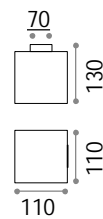

136004 ■ Weiß

151991

1,360 Kg / 0,0338 m~
E27 max 1 x 60W

135991 ■ Weiß

151991

Luna

Gestell aus Aluminiumspritzguss,
gedreht und pulverlackbeschichtet.
Lichtverteiler aus Opal-
Plastikmaterial.

Leuchtmittel LED G9 3W 4000 K
inklusive in Artikel 213200.
Art.-Nr. 209036

1,470 Kg / 0,0120 m³
E27 max 1 x 42W

213194 Weiß

4000 K
1000 lm

151991

0,400 Kg / 0,0021 m³
G9 max 1 x 5W

213200 Weiß

4000 K
390 lm

209036