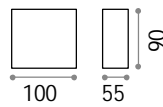

■ IP65

LED Lichtquelle LED 3000/4000 K, 20.000 St. Lebensdauer.

0,600 Kg / 0,0013 m-
LED 10W / 1200/1300 lm

268309	■ Weiß	3000K
268316	■ Weiß	4000K
250946	■ Anthrazit	3000K
268293	■ Anthrazit	4000K