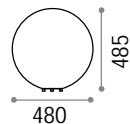

Doris

Lichtverteiler aus Plastikmaterial
grau Melange, Granit-Effekt. Mit
Stecker und Erdspeiß geliefert.

7,600 Kg / 0,5581 m~
E27 max 1 x 60W

195506   Weiß

151991

4,050 Kg / 0,2306 m~
E27 max 1 x 60W

195490   Weiß

151991

3,000 Kg / 0,1366 m~
E27 max 1 x 60W

195483   Weiß

151991

1,210 Kg / 0,0318 m~
E27 max 1 x 60W

214009   Weiß

151991