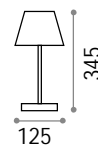

IP54

0,530 Kg / 0,0078 m-
LED 3,5W / 330 lm

- 250281 Weiß
- 276489 Grau
- 250274 Schwarz
- 271576 Kaffee