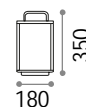

■ IP54

2,630 Kg / 0,0130 m-
LED 2W / 270 lm

250878 ■ Anthrazit