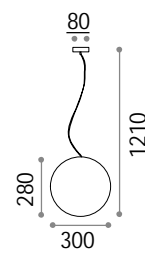

ideal lux

OUTDOOR Beleuchtung

Sole

Lichtverteiler aus Opal-Plastikmaterial. Halterung der Pendelleuchte aus Aluminium. Stromkabel in PVC.

2,970 Kg / 0,1327 m~
E27 max 1 x 60W

136011 ■ Weiß

151991

1,690 Kg / 0,0776 m~
E27 max 1 x 60W

136004 ■ Weiß

151991

1,360 Kg / 0,0338 m~
E27 max 1 x 60W

135991 ■ Weiß

151991

Luna

Gestell aus Aluminiumspritzguss,
gedreht und pulverlackbeschichtet.
Lichtverteiler aus Opal-
Plastikmaterial.

Leuchtmittel LED G9 3W 4000 K
inklusive in Artikel 213200.
Art.-Nr. 209036