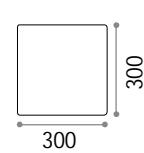

■ □ IP44

2,700 Kg / 0,0356 m~
E27 max 1 x 60W

191577 ■ Weiß

💡 4000 K
1000 lm

151991